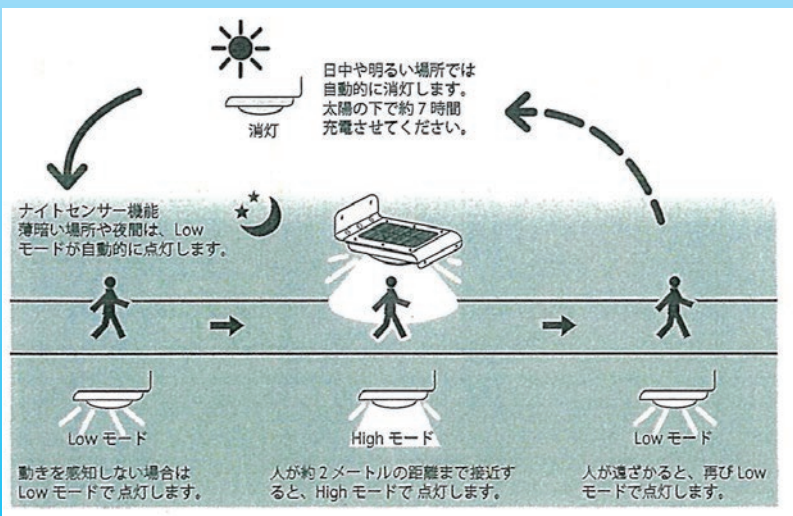

マグネットタイプ

ソーラーモーションライト

POINT

- 人感センサー付
※人を感知すると強く光ります。
- 暗くなると自動点灯。
- 単管 (48.6・42.7)、
看板へ取付可能 (専用金具別売)
- 10 時間点灯 / 満充電時 (8 時間充電)
充電可能回数 約 500 回

内容

製品仕様

ソーラーパネル	0.55W
バッテリー	リチウムイオン電池 3.7V 1000mAh
スイッチピン	手でライトを点灯 / 消灯 するとき 사용합니다。
LED	16個、SMD2835、1ワット、 300ルーメン
点灯モード	Lowモード：節電用の弱い照明 Highモード：明るい照明
保護機能	過充電、過放電、過電流、短絡
素材	ABS
寸法	アルミニウム (サンドブラスト) 130×90×25