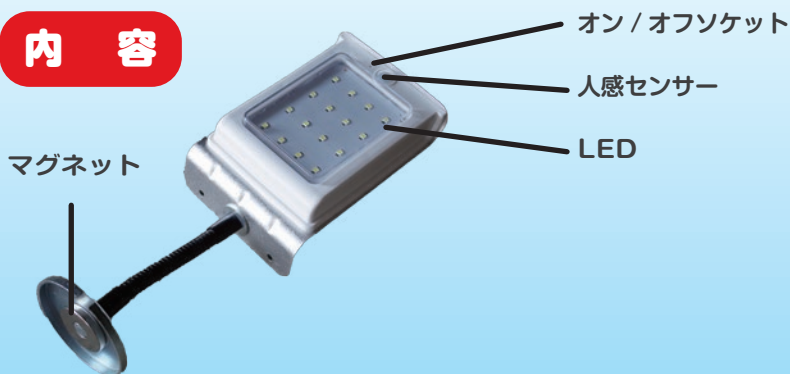

マグネットタイプ

ソーラーモーションライト

POINT

- 人感センサー付
※人を感知すると強く光ります。
- 暗くなると自動点灯。
- 単管 (48.6・42.7)、
看板へ取付可能 (専用金具別売)
- 10 時間点灯 / 満充電時 (8 時間充電)
充電可能回数 約 500 回

内容

製品仕様

ソーラーパネル	0.55W
バッテリー	リチウムイオン電池 3.7V 1000mAh
スイッチピン	手でライトを点灯 / 消灯 するとき 사용합니다。
LED	16個、SMD2835、1ワット、 300ルーメン
点灯モード	Lowモード：節電用の弱い照明 Highモード：明るい照明
保護機能	過充電、過放電、過電流、短絡
素材	ABS
寸法	アルミニウム (サンドブラスト) 130×90×25