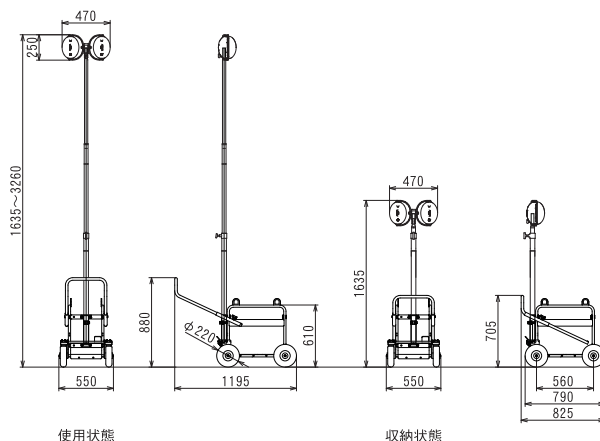

New Product

LED2 灯式スポットライト

LB202CC

レンタル可
**Rental
OK**

LIGHT BOY

NETIS 登録製品
KT-120042-VE

■仕様

型式		LB202CC
電圧 (V)	AC : 100※1	
周波数 (Hz)	50 / 60	
電流 (A)	4.2A (AC100V、400W時)	
ランプ	種類	LED
	調光機能	3段階調光 : 200W/100W/35W
	(W) × (灯)	200 × 2
	全光束 (ℓ m)	56000 (400W) ※2 28000 (200W) ※2 9800 (70W) ※2
使用可能温度範囲 (°C)		-10~40
マスト	マスト形式	伸縮3段式 (エアブレーキ付)
	マスト操作	手動伸縮
台車	タイヤ	外径220mm 空気入りタイヤ
	タイヤ空気圧 (kPa)	245 (2.5kgf/c m ²)
	ブレーキ	足踏み式駐車ブレーキ
	作業時 (LxWxH) (mm)	1195 × 550 × 1635~3260
寸法	1段	-
	2段	-
	収納時 (LxWxH) (mm)	825 × 550 × 1635
	灯部	-
	三脚部	-
質量	灯部 (kg)	7.2
	マスト (kg)	2.7
	台車 (kg)	29.6
	三脚 (kg)	-
	五脚 (kg)	-
三脚収納ケース (kg)		-
総質量 (kg)		39.5
推奨発電機		出力0.45kW以上

※1 電源プラグ変更により90~240V使用可能
※2 LED素子には製造工程でのばらつきがあり、製品ごとに明るさ、光色が異なる場合があります。

■外形寸法図 LB202CC

マストが高く
眩しさ軽減

ハンドルが長く
操作性向上

大型タイヤで
機動性向上

■ワイドに照射

たまご型なので 180 度以上を広範囲に照らせ、建築現場 (内装工事) や消防 / 警察の検証にも適しています。

■オリジナル電源内蔵