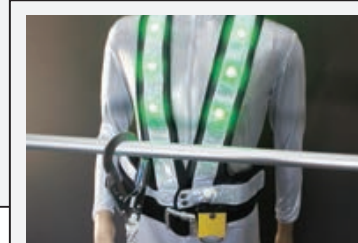

## 安全帯使用の「見える化」

安全帯のフック装着・脱着だけの簡単操作で安全確保を実現。安全帯を本製品から外した時点でベストに内蔵されたLED ランプが点滅します。

### 期待される導入効果

- ① 不安全作業者が一目で判る
- ② 現場作業員間で確認、注意し合える
- ③ 作業員の安全に対する意識の向上
- ④ 高所作業における現場管理がし易い
- ⑤ 周囲の目が安全意識を向上させる

### フックの重みだけで、ON・OFF切替の簡単操作

本製品は、安全帯のフックを掛けるという手順を行うだけでパッド及びベストに内蔵されたLED ランプが点滅します。その都度、電源スイッチの入切操作を行う必要もなく作業員の手を止めずにスムーズな作業と安全確保を同時に実現しました。管理者の目の届きにくい高所作業や大きな建設現場においては、離れていても安全確認ができる為、「安全第一」の作業現場には必須アイテムです。

## 着用イメージ

■肩パッドタイプ  
ハーネス安全帯装着イメージ

背面

■腰パッドタイプ  
胴ベルト安全帯装着イメージ  
※1丁掛け・2丁掛けにも対応

■ベストタイプ  
胴ベルト安全帯  
装着イメージ  
※1丁掛け専用