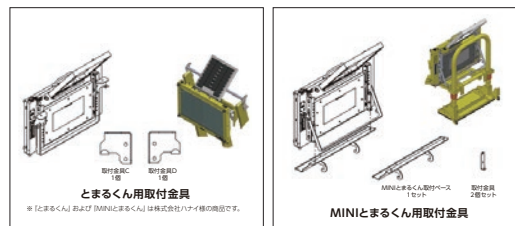

小型・軽量だから多用途で使える ポータブルLED標示機

◎オプションで様々な取付金具を用意しています！