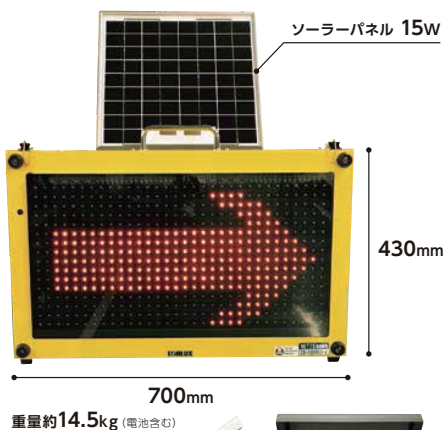

New Product

レンタル可
Rental
OK

ソーラー式 ポータブルLED標示機

製品名：CMF-230SH

NETIS 登録番号 CB-100003-VE

本機は、色覚の個人差を問わず見やすい表示になっている製品として、NPO法人カラーユニバーサルデザイン機構(CUDO)の承認を受けています。

製品仕様

ソーラー式ポータブルLED標示機		
形式	CMF-230SH	
寸法	本体高さ	430mm
	幅	700mm
	奥行	109mm
重量	本体 約14.5Kg	
電源	太陽電池及びバッテリー 太陽電池15W リチウムイオンバッテリー	
入力電圧	ACアダプター 100V~240V^{※1}	
充電時間	100%充電 約9時間 50%充電 約3時間	
消費電力	通常表示時約2.3W以下最大5W^{※2}	
使用温度範囲	-10℃ ~ +40℃ (結露なきこと)	
無日照無充電での連続動作時間	約3日 満充電時^{※3}	
文字表示部	300mm角2文字、16×16ドット/文字 光源：超高輝度LED橙 (605nm) 表示パターン：約118種類から選択組み合わせ表示 外部入力：USB記憶媒体からの表示データ読込 4画面切替表示用の無電圧接点入力	
その他	昼夜の輝度切り替え 弊社同型CMF-230及びCGSシリーズ信号機と連動可能	

※1 専用ACアダプター使用(付属品)

※2 表示パターン、任意入力の表示文字によっては異なることがあります。

※3 気温、天候、経年など使用状況により異なります。本データは弊社テストパターンにて測定しています。

重量約14.5kg (電池含む)